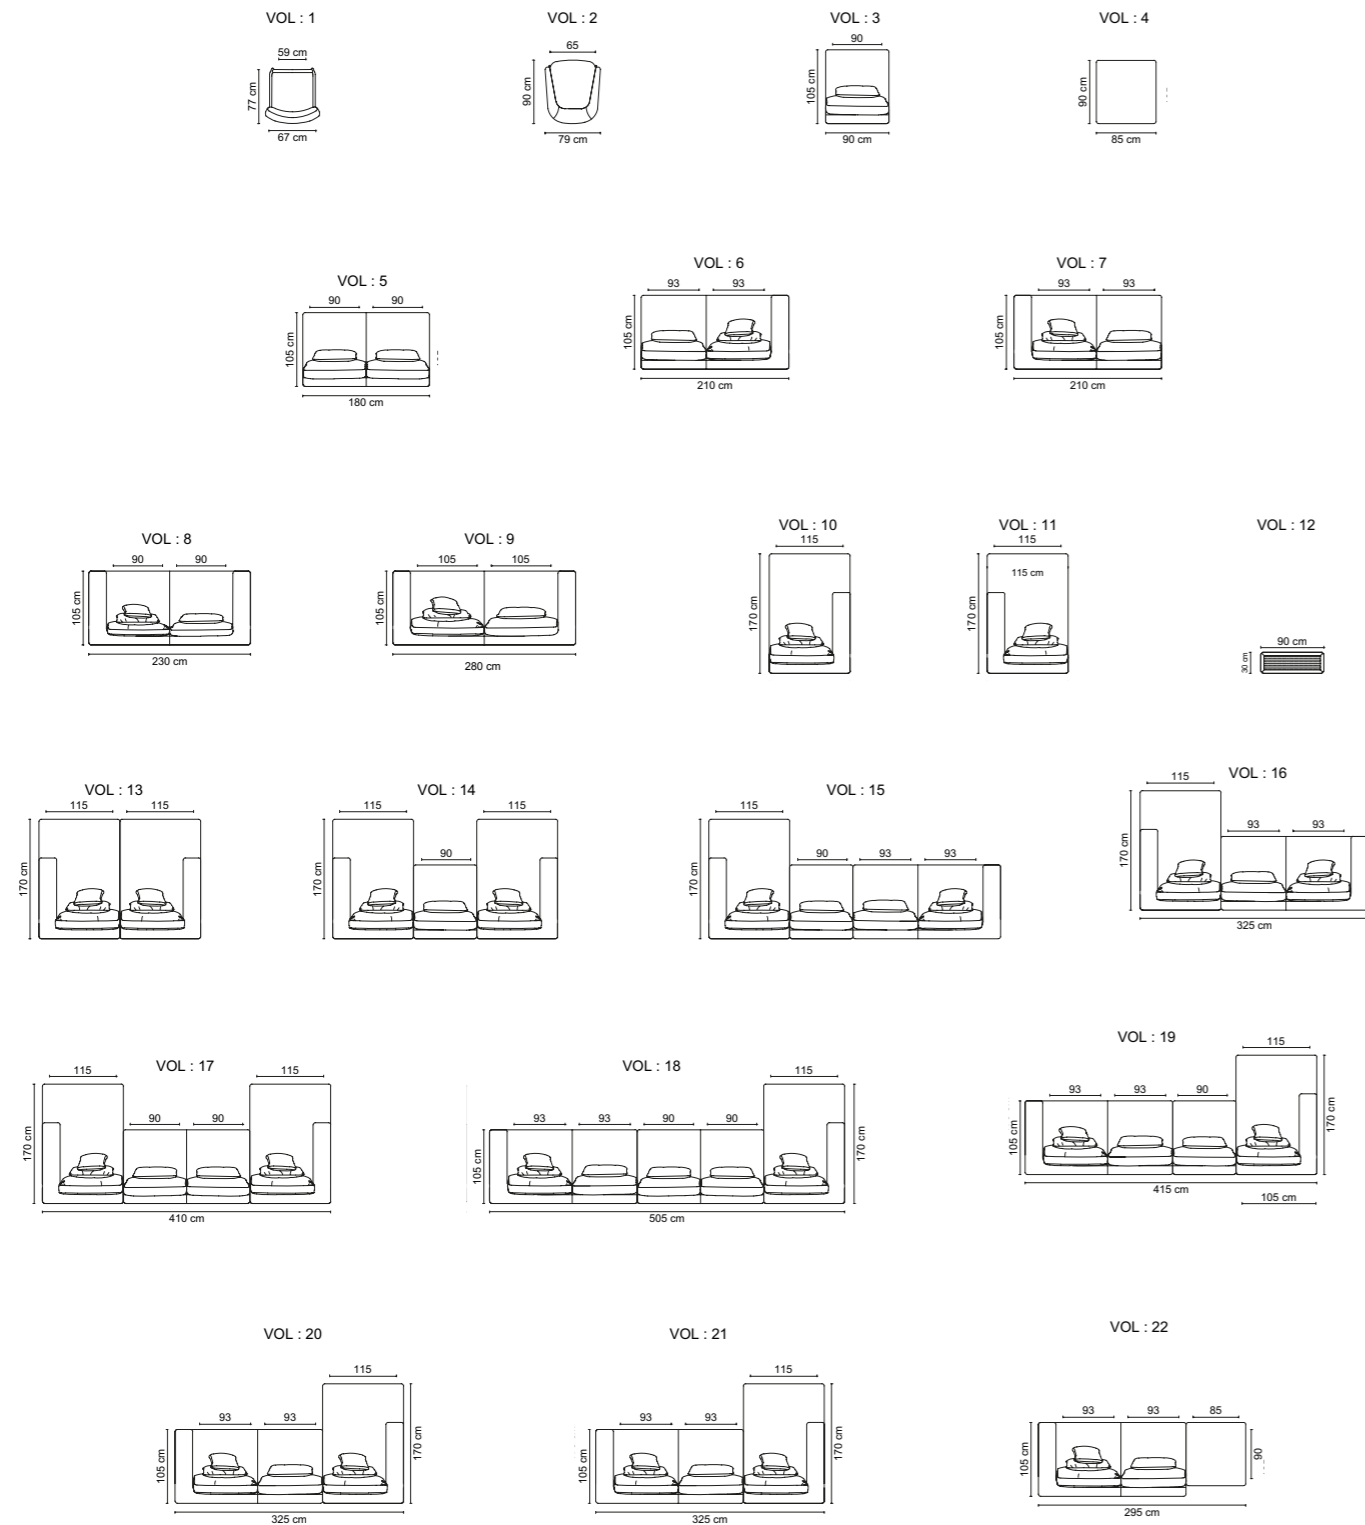

realist

CORNER SET VERSIONS