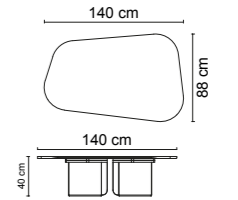

# zenit

**SOFA SET**  
TECHNICAL INFORMATION

3'lü / **3 Seater**

2'li / **2 Seater**

Berjer / **Armchair**

Orta Sehpa / **Coffee Table**

Puf / **Pouf**