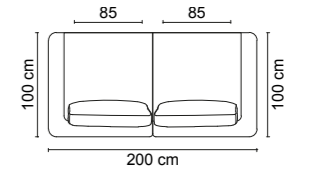

# zenit

**SOFA SET**  
TECHNICAL INFORMATION

3'lü / **3 Seater**

2'li / **2 Seater**

Berjer / **Armchair**

Orta Sehpa / **Coffee Table**

Puf / **Pouf**