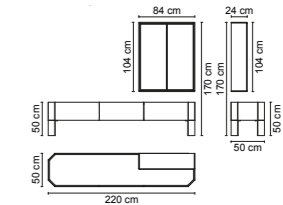

# alfa

DINING ROOM  
TECHNICAL INFORMATION

Konsol / Console

Masa / Table

Tv Ünitesi / Tv Unit

Büfe / Buffet

Orta Sehpa  
Coffee Table Set

Yan Sehpa  
Side Table