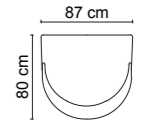

# zenit

**SOFA SET**  
TECHNICAL INFORMATION

3'lü / **3 Seater**

2'li / **2 Seater**

Berjer / **Armchair**

Orta Sehpa / **Coffee Table**

Puf / **Pouf**