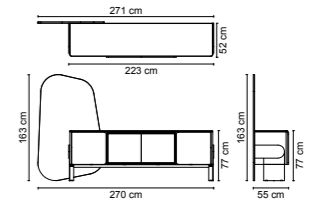

Masa / Table