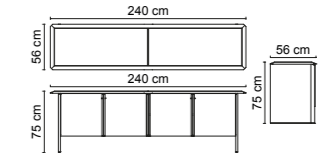

# realist

DINING ROOM  
TECHNICAL INFORMATION

Konsol / Console

Masa / Table

Sandalye / Chair

Tv Ünitesi / Tv Unit

Büfe / Buffet