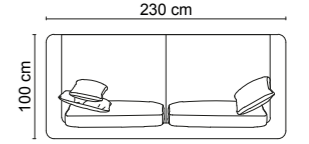

# zenit

**SOFA SET**  
TECHNICAL INFORMATION

3'lü / **3 Seater**

2'li / **2 Seater**

Berjer / **Armchair**

Orta Sehpa / **Coffee Table**

Puf / **Pouf**