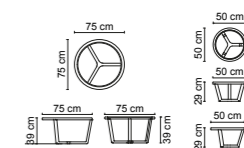

# alfa

DINING ROOM  
TECHNICAL INFORMATION

Konsol / Console

Masa / Table

Tv Ünitesi / Tv Unit

Büfe / Buffet

Orta Sehpa  
Coffee Table Set

Yan Sehpa  
Side Table