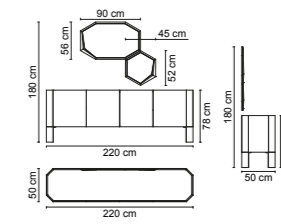

# alfa

DINING ROOM  
TECHNICAL INFORMATION

Konsol / Console

Masa / Table

Tv Ünitesi / Tv Unit

Büfe / Buffet

Orta Sehpa  
Coffee Table Set

Yan Sehpa  
Side Table