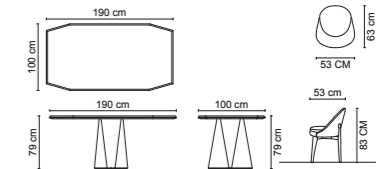

# alfa

DINING ROOM  
TECHNICAL INFORMATION

Konsol / Console

Masa / Table

Tv Ünitesi / Tv Unit

Büfe / Buffet

Orta Sehpa  
Coffee Table Set

Yan Sehpa  
Side Table