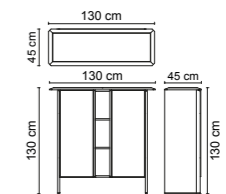

# realist

DINING ROOM  
TECHNICAL INFORMATION

Konsol / Console

Masa / Table

Sandalye / Chair

Tv Ünitesi / Tv Unit

Büfe / Buffet