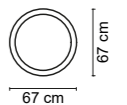

# zenit

**SOFA SET**  
TECHNICAL INFORMATION

3'lü / **3 Seater**

2'li / **2 Seater**

Berjer / **Armchair**

Orta Sehpa / **Coffee Table**

Puf / **Pouf**