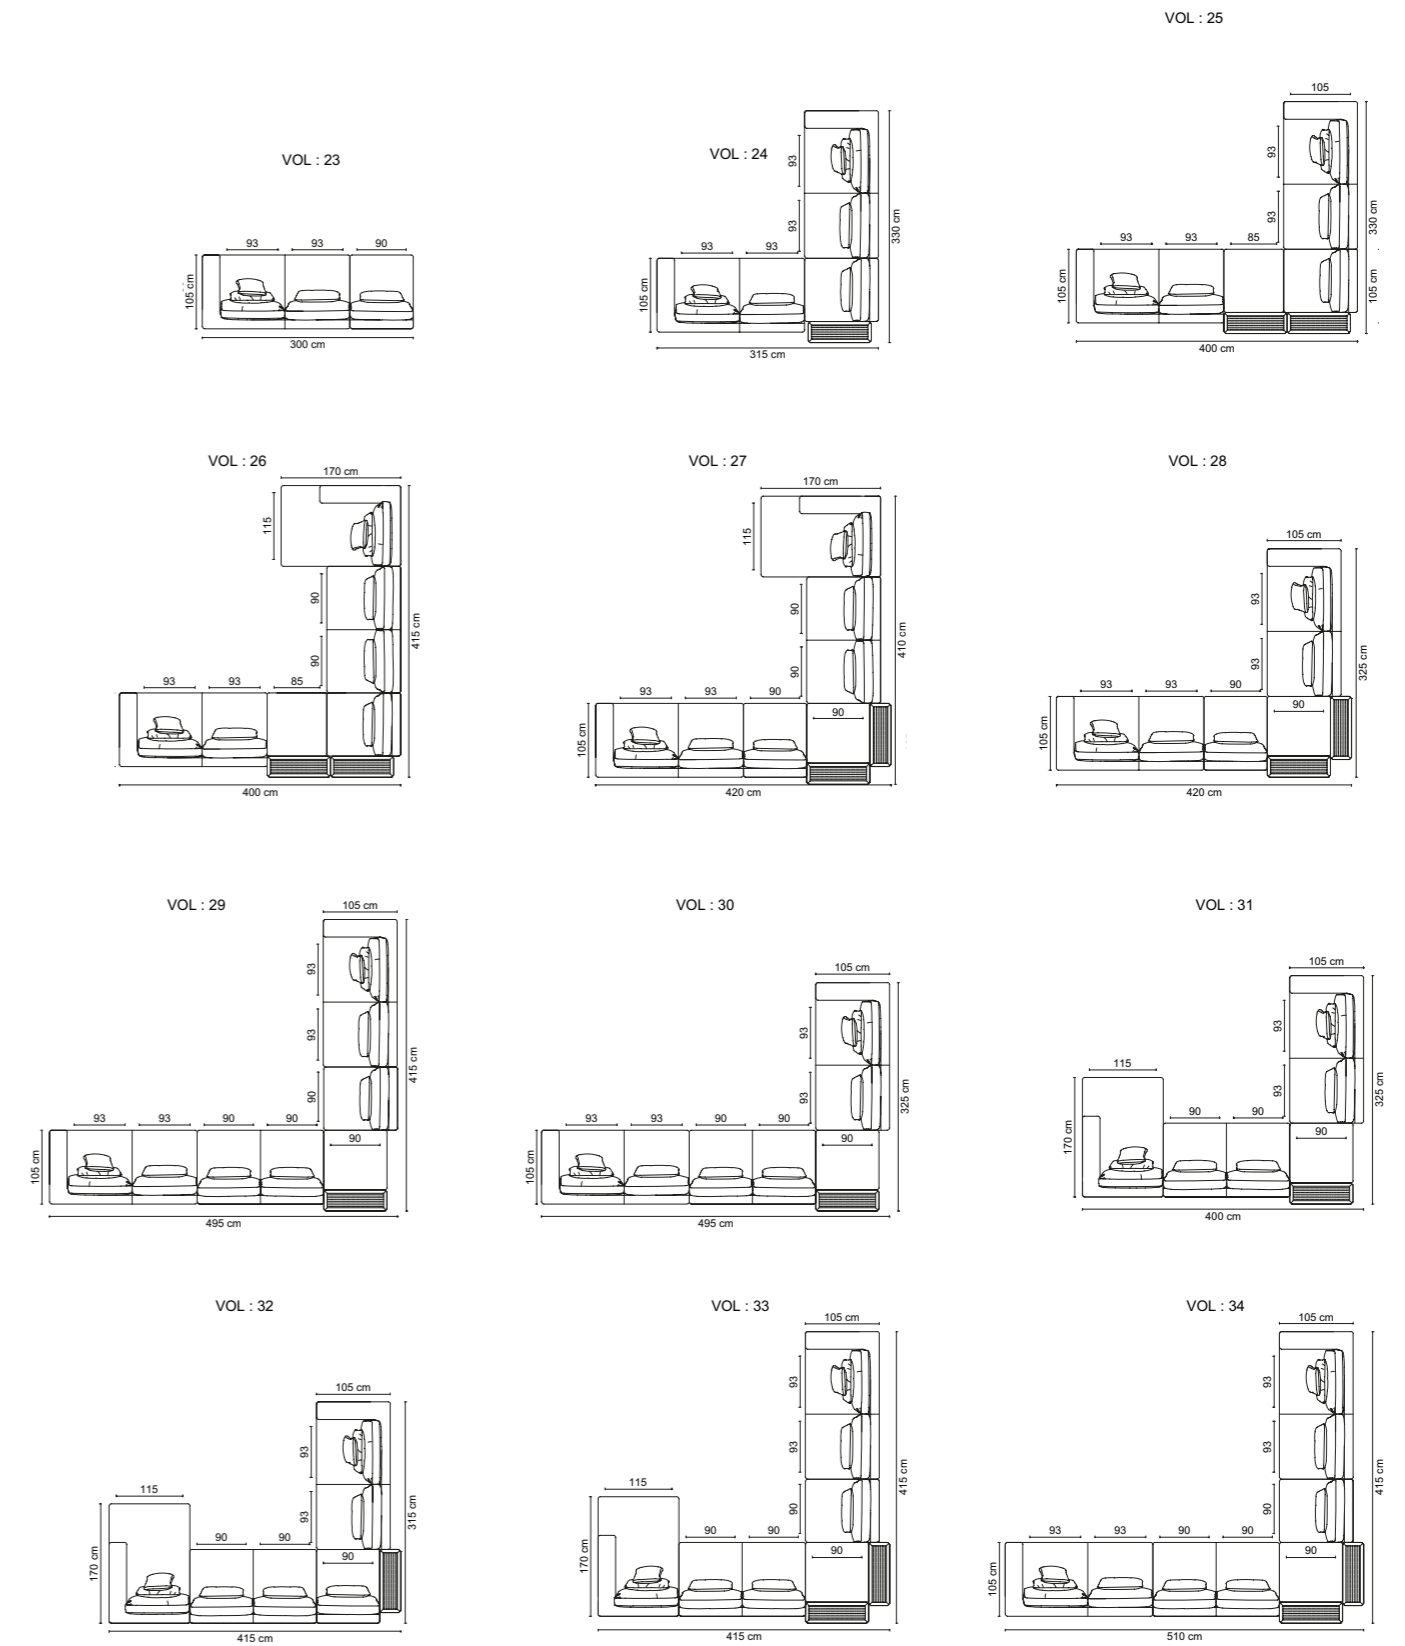

realist

CORNER SET VERSIONS