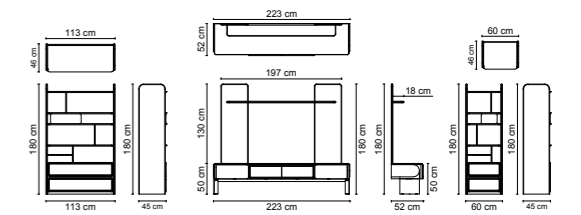

Tv Ünitesi / Tv Unit