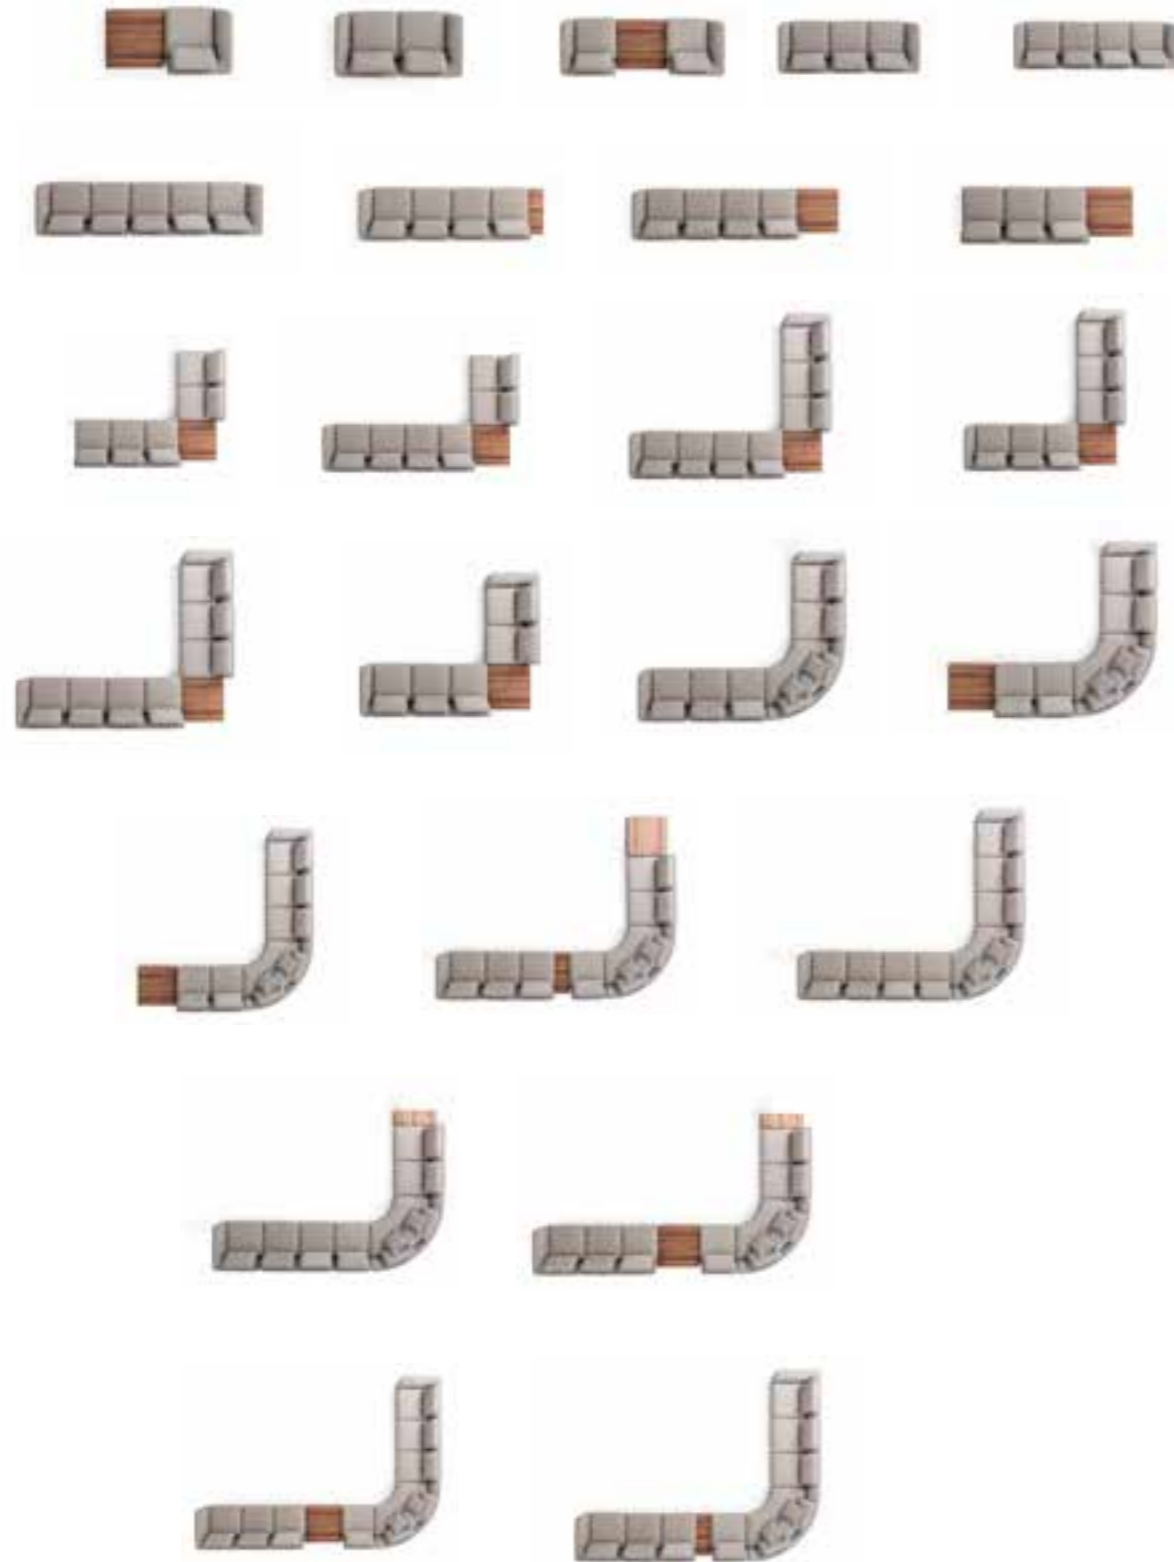

CORNER SET VERSIONS