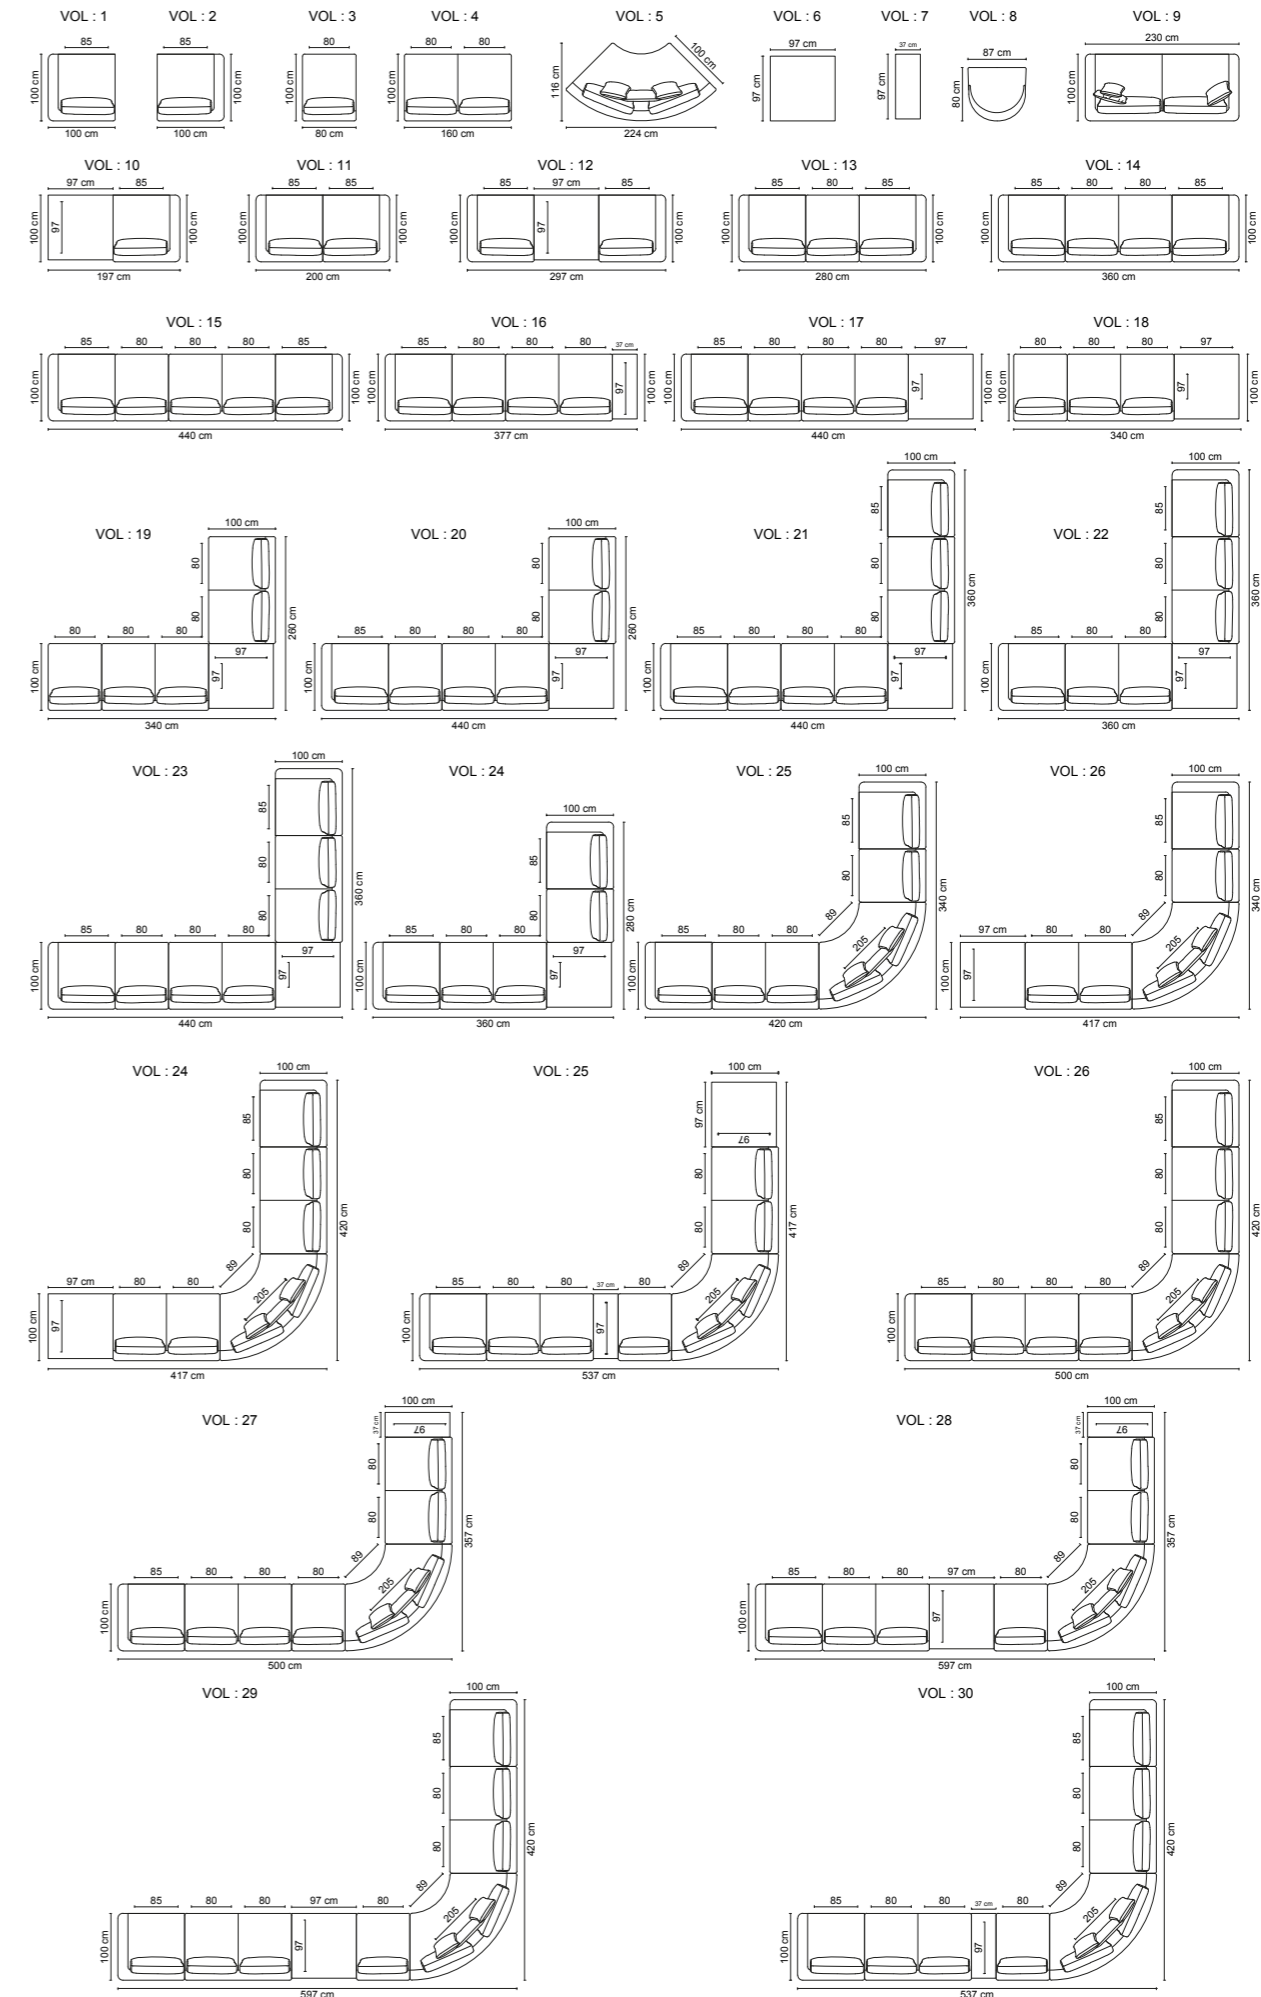

## CORNER SET VERSIONS

Birli Tek Kollu-Sağ  
**Single Right Arm**

Köşe Modülü / **Single Right Arm**

İkili Kolsuz / **2 Seater No Arm**

Tekli Kolsuz / **Single No Arm**

Birli Tek Kollu-Sol  
**Single Left Arm**

Büyük Sehpa  
**Big Coffee Table**

Küçük Sehpa  
**Small Coffee Table**