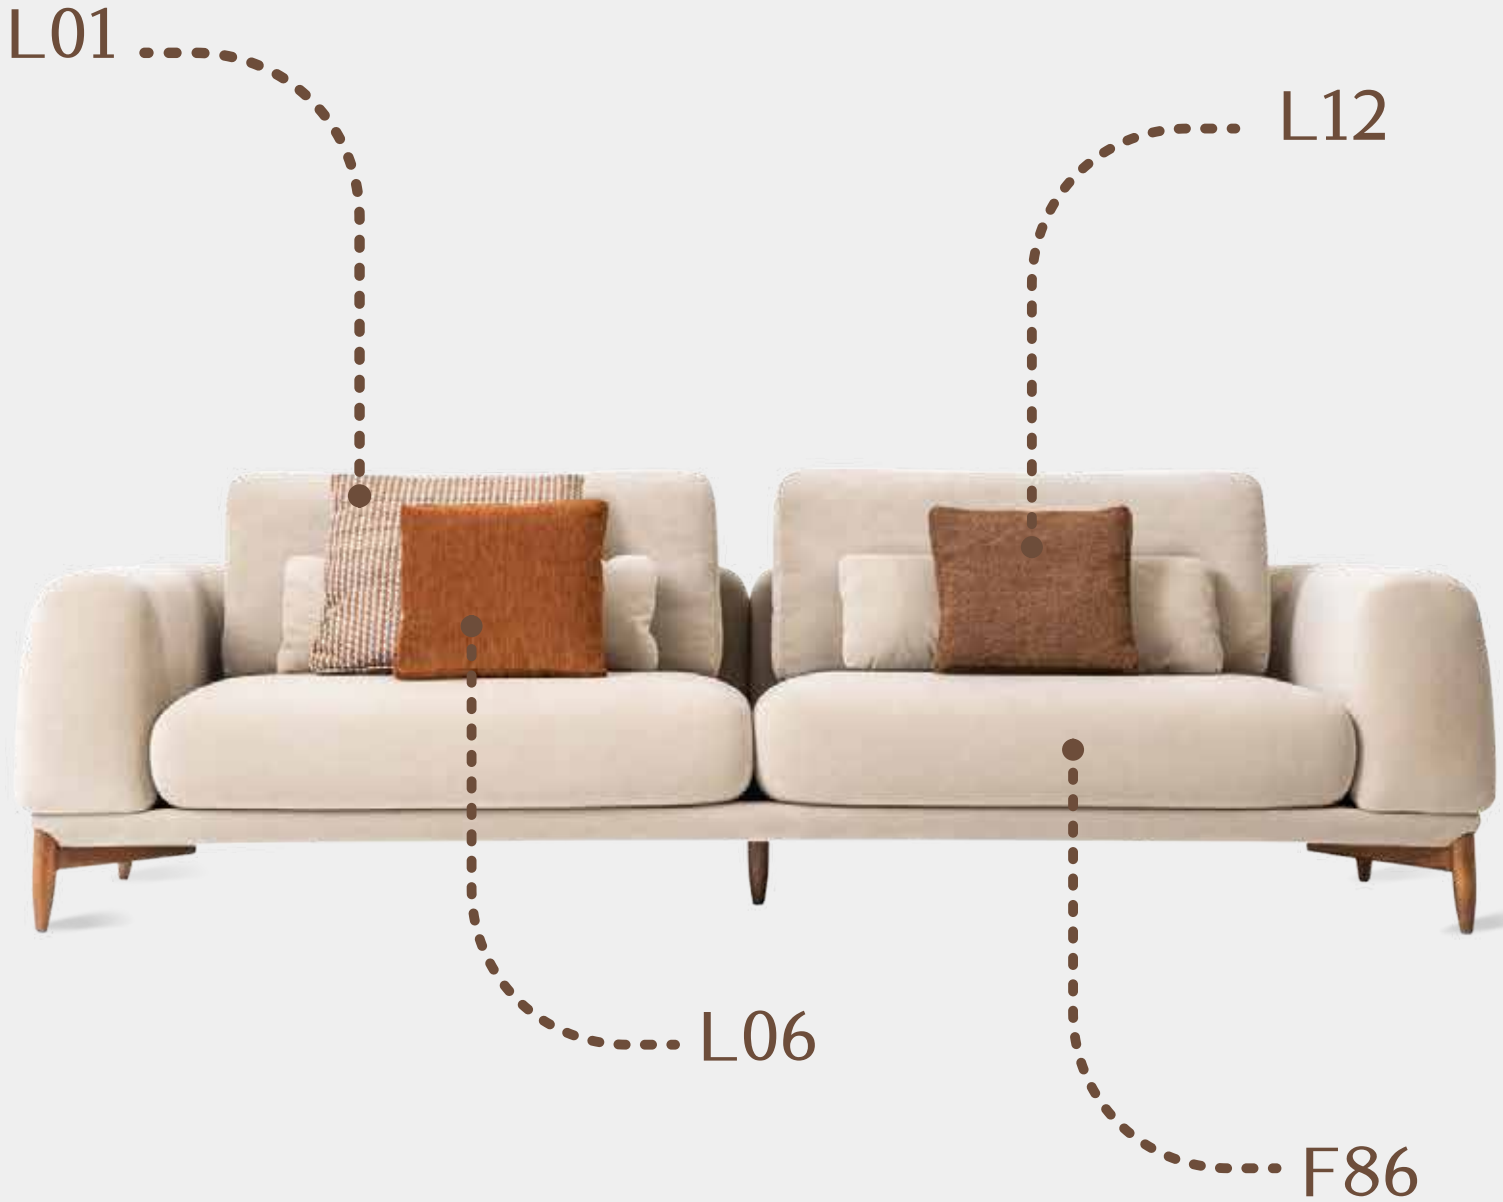

REALIST KOLTUK TAKIMI

KULLANIM ALANLARI /USE AREA

KIRLENTLER: L01,L06,L12
GÖVDE: F86